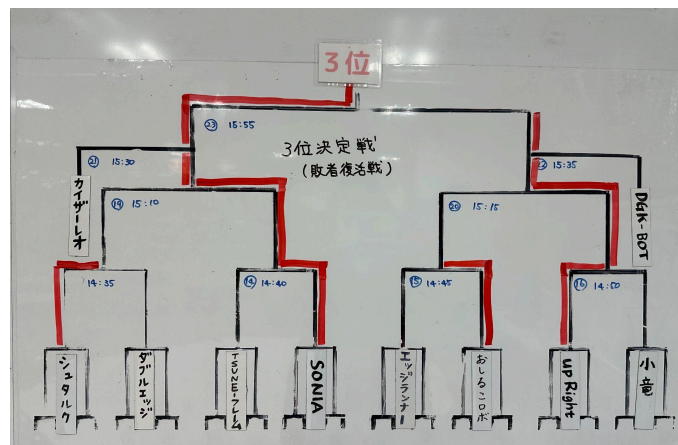

# 2026年年間シリーズ戦第6戦6月リザルト

6/13(土)

ATSUMO厚木商工会議所認定ロボットバトル

- 1位：モーフィアス
- 2位：おしるこロボ

6/13 ATSUMO/厚木商工会議所認定		ロボットバトル		
	1.	2.	3.	
おしるこ	○	×	×	
ロボ	3-1	0-3	0-2	
モーフィアス	×	○	○	
	1-3	3-0	2-0	

## ROBO-ONE Lightクラス

- 1位：Aemeath/50 P獲得
- 2位：モーフィアス/20 P獲得
- 3位：SONIA/15 P獲得
- 4位：upRight/10 P獲得

以下：おしるこロボ、Crimson Puncher、DGK-BOT、カイザーレオ、ダブルエッジ、アーバンエッジランナー、シュタルク、小竜、ハイビス、ジェイド、TSUNE-フレーム/5P獲得

6/14(日)

### ROBO-ONEクラス

- 1位：Serenadeus/50P獲得
- 2位：クロムキッド/20P獲得
- 3位：ガルー/15P獲得
- 4位：ハードラックス/10P獲得
- 以下：で・か〜る/5P獲得

6/14(日) 年間シリーズ戦 ROBO-ONE

	で・か〜る	クロムキッド	ハードラックス	ガルー	Serenadeus		
で・か〜る		X 0-2	X 0-3	X 0-1	X 0-2	0	5位
クロムキッド	O 2-0		X 1-2	X 1-2	X 0-3	1	4位
ハードラックス	O 3-0	O 2-1		O 1-0	X 1-2	3	準優勝
ガルー	O 1-0	O 2-1	X 0-1		O 2-1	3	3位
Serenadeus	O 2-0	O 3-0	O 2-1	X 1-2		5	優勝
						8	