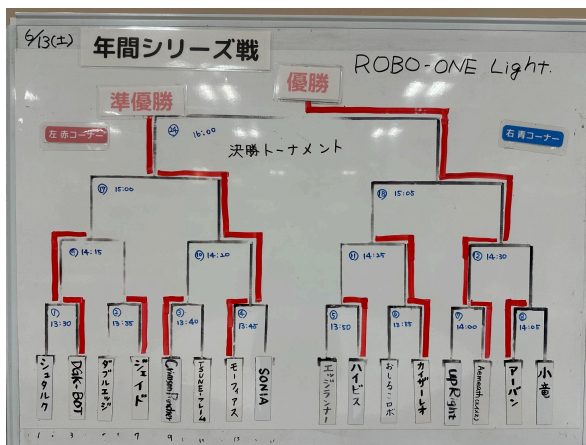

# 2026年年間シリーズ戦第6戦6月リザルト

6/13(土)

ATSUMO厚木商工会議所認定ロボットバトル

- 1位：モーフィアス
- 2位：おしるこロボ

6/13 ATSUMO/厚木商工会議所認定		ロボットバトル		
	1.	2.	3.	
おしるこ	○	×	×	
ロボ	3-1	0-3	0-2	
モーフィアス	×	○	○	
	1-3	3-0	2-0	

## ROBO-ONE Lightクラス

- 1位：Aemeath/50 P獲得
- 2位：モーフィアス/20 P獲得
- 3位：SONIA/15 P獲得
- 4位：upRight/10 P獲得

以下：おしるこロボ、Crimson Puncher、DGK-BOT、カイザーレオ、ダブルエッジ、アーバンエッジランナー、シュタルク、小竜、ハイビス、ジェイド、TSUNE-フレーム/5P獲得

6/14(日)

### ROBO-ONEクラス

- 1位：Serenadeus/50P獲得
- 2位：クロムキッド/20P獲得
- 3位：ガルー/15P獲得
- 4位：ハードラックス/10P獲得
- 以下：で・か〜る/5P獲得

6/14(日) 年間シリーズ戦 ROBO-ONE

	で・か〜る	クロムキッド	ハードラックス	ガルー	Serenadeus		
で・か〜る		X 0-2	X 0-3	X 0-1	X 0-2	0	5位
クロムキッド	O 2-0		X 1-2	X 1-2	X 0-3	1	4位
ハードラックス	O 3-0	O 2-1		O 1-0	X 1-2	3	準優勝
ガルー	O 1-0	O 2-1	X 0-1		O 2-1	3	3位
Serenadeus	O 2-0	O 3-0	O 2-1	X 1-2		5	優勝
						8	